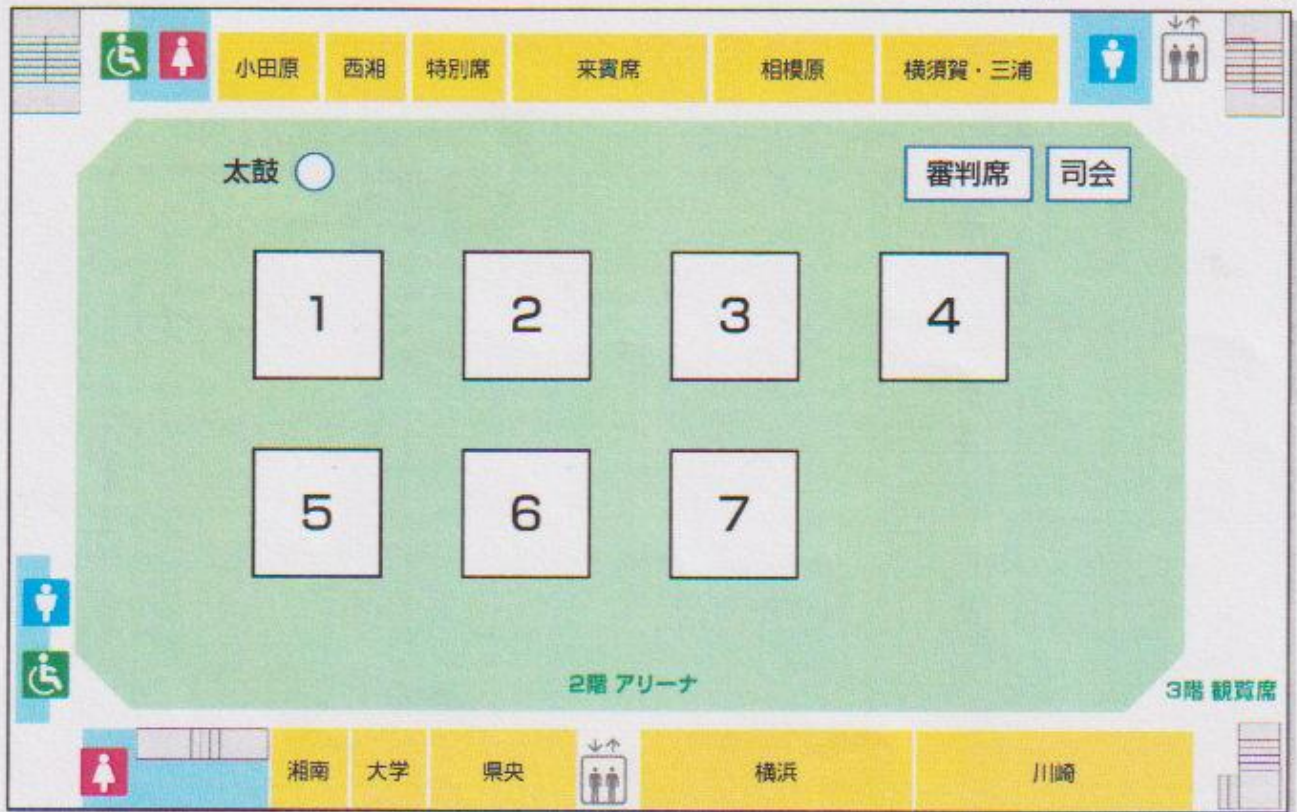

会場案内図とコート割

会場案内図

※実際の設営と異なる場合がございます。

予選第1部

(6月14日(土)10:30~17:15)

1コート 小学生単演の部B①	2コート 小学生単演の部B②	3コート 小学生単演の部A①
4コート ファミリー団体の部 一般団体の部 男子・女子連用法の部	5コート 小学生単演の部A②	6コート 小学生の部A①
		7コート 小学生の部A②

予選第2部 (本選の一部を含む)

(6月14日(土)15:20~22:00)

1コート 修練発表の部	2コート 男子単演有段の部	3コート 中学生男子の部
4コート 小学生団体の部	5コート 女子護身技法の部(有段)	6コート 親子の部
		7コート 中学生単演の部

本選

(6月15日(日)9:00~16:00)

1コート 一般男子マスターズBの部(本選のみ) 一般男子マスターズAの部(本選のみ)	2コート 修練発表の部 一般男子三段、四段の部(本選のみ) 一般男子五段以上の部(本選のみ)	3コート マイソンドの部(本選のみ) 一般女子マスターズの部(本選のみ) 中学生女子の部(本選のみ) 一般女子級拳士の部(本選のみ)	一般女子初段、二段の部(本選のみ) 一般女子三段以上の部(本選のみ) 女子護身技法の部(級拳士を除く) 女子護身技法の部(有段)
4コート 中学生男子の部 一般男子級拳士の部(本選のみ) 一般男子初段、二段の部(本選のみ)	5コート 小学生単演の部A 中学生単演の部 男子単演級拳士の部(本選のみ) 男子単演有段の部	6コート 小学生単演の部B 女子単演級拳士の部(本選のみ) 女子単演有段の部(本選のみ)	7コート 小学生の部B(本選のみ) 小学生の部A 親子の部